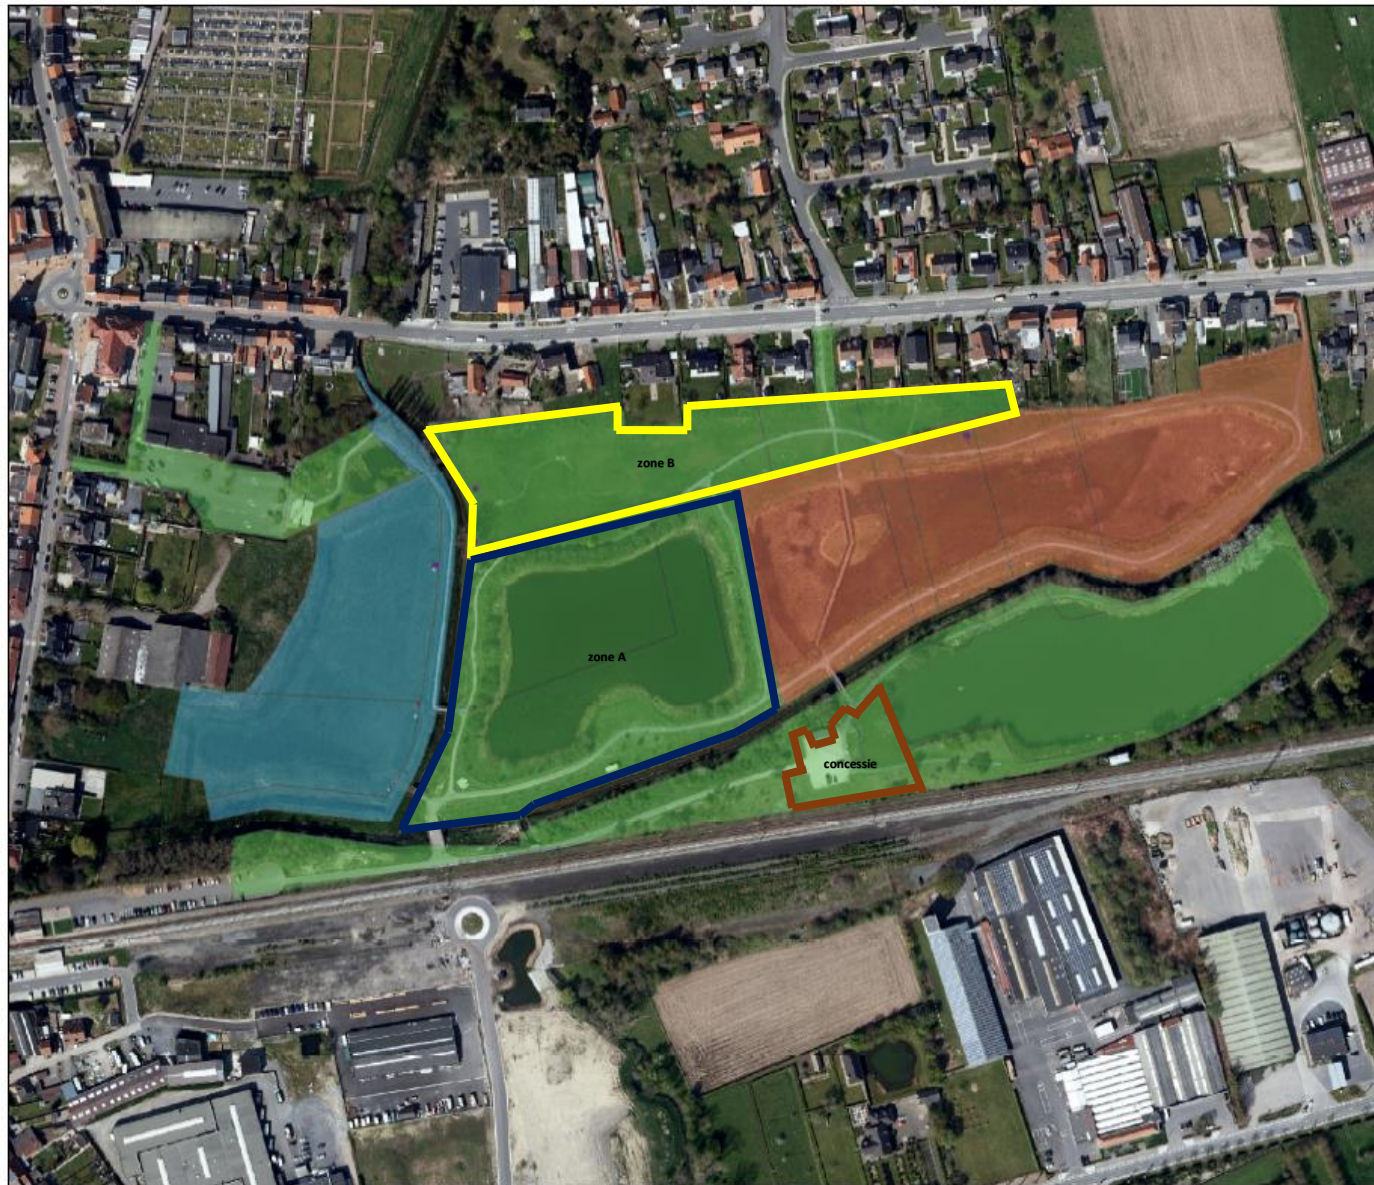

# Krekemeersen eigendomssituatie

## Legende

### Eigenaar

 Kortemark

 Provincie West-Vlaanderen

 Vlaamse Milieumaatschappij

 Aquafin

0 45 90 180 Meters  
